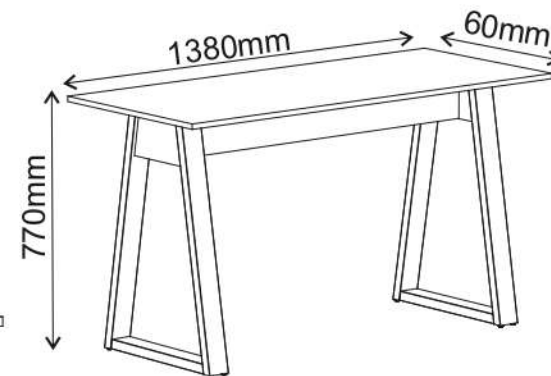

NEPU

KÓD	ROZMĚR				BALÍČEK
001	1380	600	16	1	1/1
003	149	1136	16	1	1/1
013	150	340	16	1	1/1
002	760	70	510	1	1/1
PŘÍSLUŠENSTVÍ				1	1/1

NOHA

KÓD	ROZMĚR				BALÍČEK
002	760	70	510	1	1/1

<p>x12 f1</p> <p>Ø8x30mm</p> 	<p>x12 r16</p> 	<p>x12 r1</p> 	<p>x12 s2</p> 
<p>x3 e1</p> <p>Ø7x50mm</p> 	<p>x3 s1</p> 	<p>x1 s4</p> 	<p>x1 z1</p> 