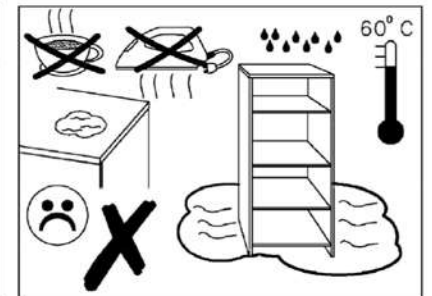

NEPU

KÓD	ROZMĚR				BALÍČEK
001	1380	600	16	1	1/1
003	149	1136	16	1	1/1
013	150	340	16	1	1/1
002	760	70	510	1	1/1
PŘÍSLUŠENSTVÍ				1	1/1

NOHA

KÓD	ROZMĚR				BALÍČEK
002	760	70	510	1	1/1

<p>x12 f1</p> <p>Ø8x30mm</p> 	<p>x12 r16</p> 	<p>x12 r1</p> 	<p>x12 s2</p> 
<p>x3 e1</p> <p>Ø7x50mm</p> 	<p>x3 s1</p> 	<p>x1 s4</p> 	<p>x1 z1</p> 