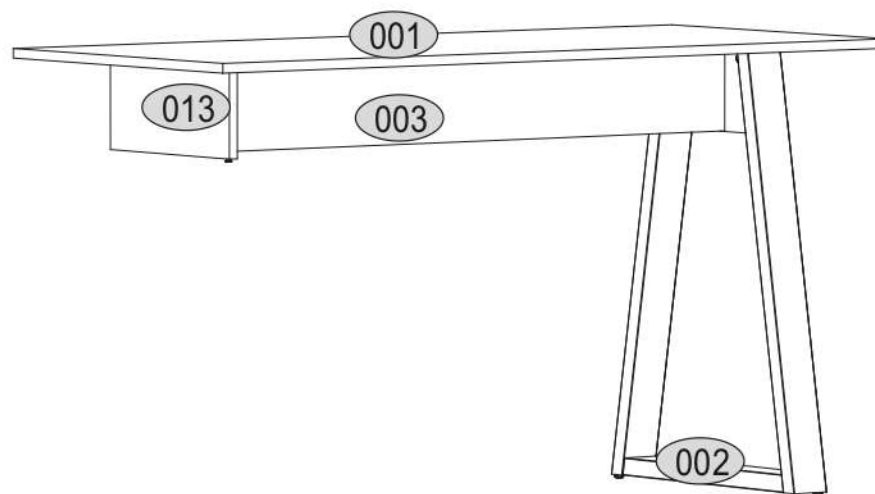

NEPU

KÓD	ROZMĚR				BALÍČEK
001	1380	600	16	1	1/1
003	149	1136	16	1	1/1
013	150	340	16	1	1/1
002	760	70	510	1	1/1
PŘÍSLUŠENSTVÍ				1	1/1

NOHA

KÓD	ROZMĚR				BALÍČEK
002	760	70	510	1	1/1

<p>x12 f1</p> <p>Ø8x30mm</p> 	<p>x12 r16</p> 	<p>x12 r1</p> 	<p>x12 s2</p> 
<p>x3 e1</p> <p>Ø7x50mm</p> 	<p>x3 s1</p> 	<p>x1 s4</p> 	<p>x1 z1</p> 